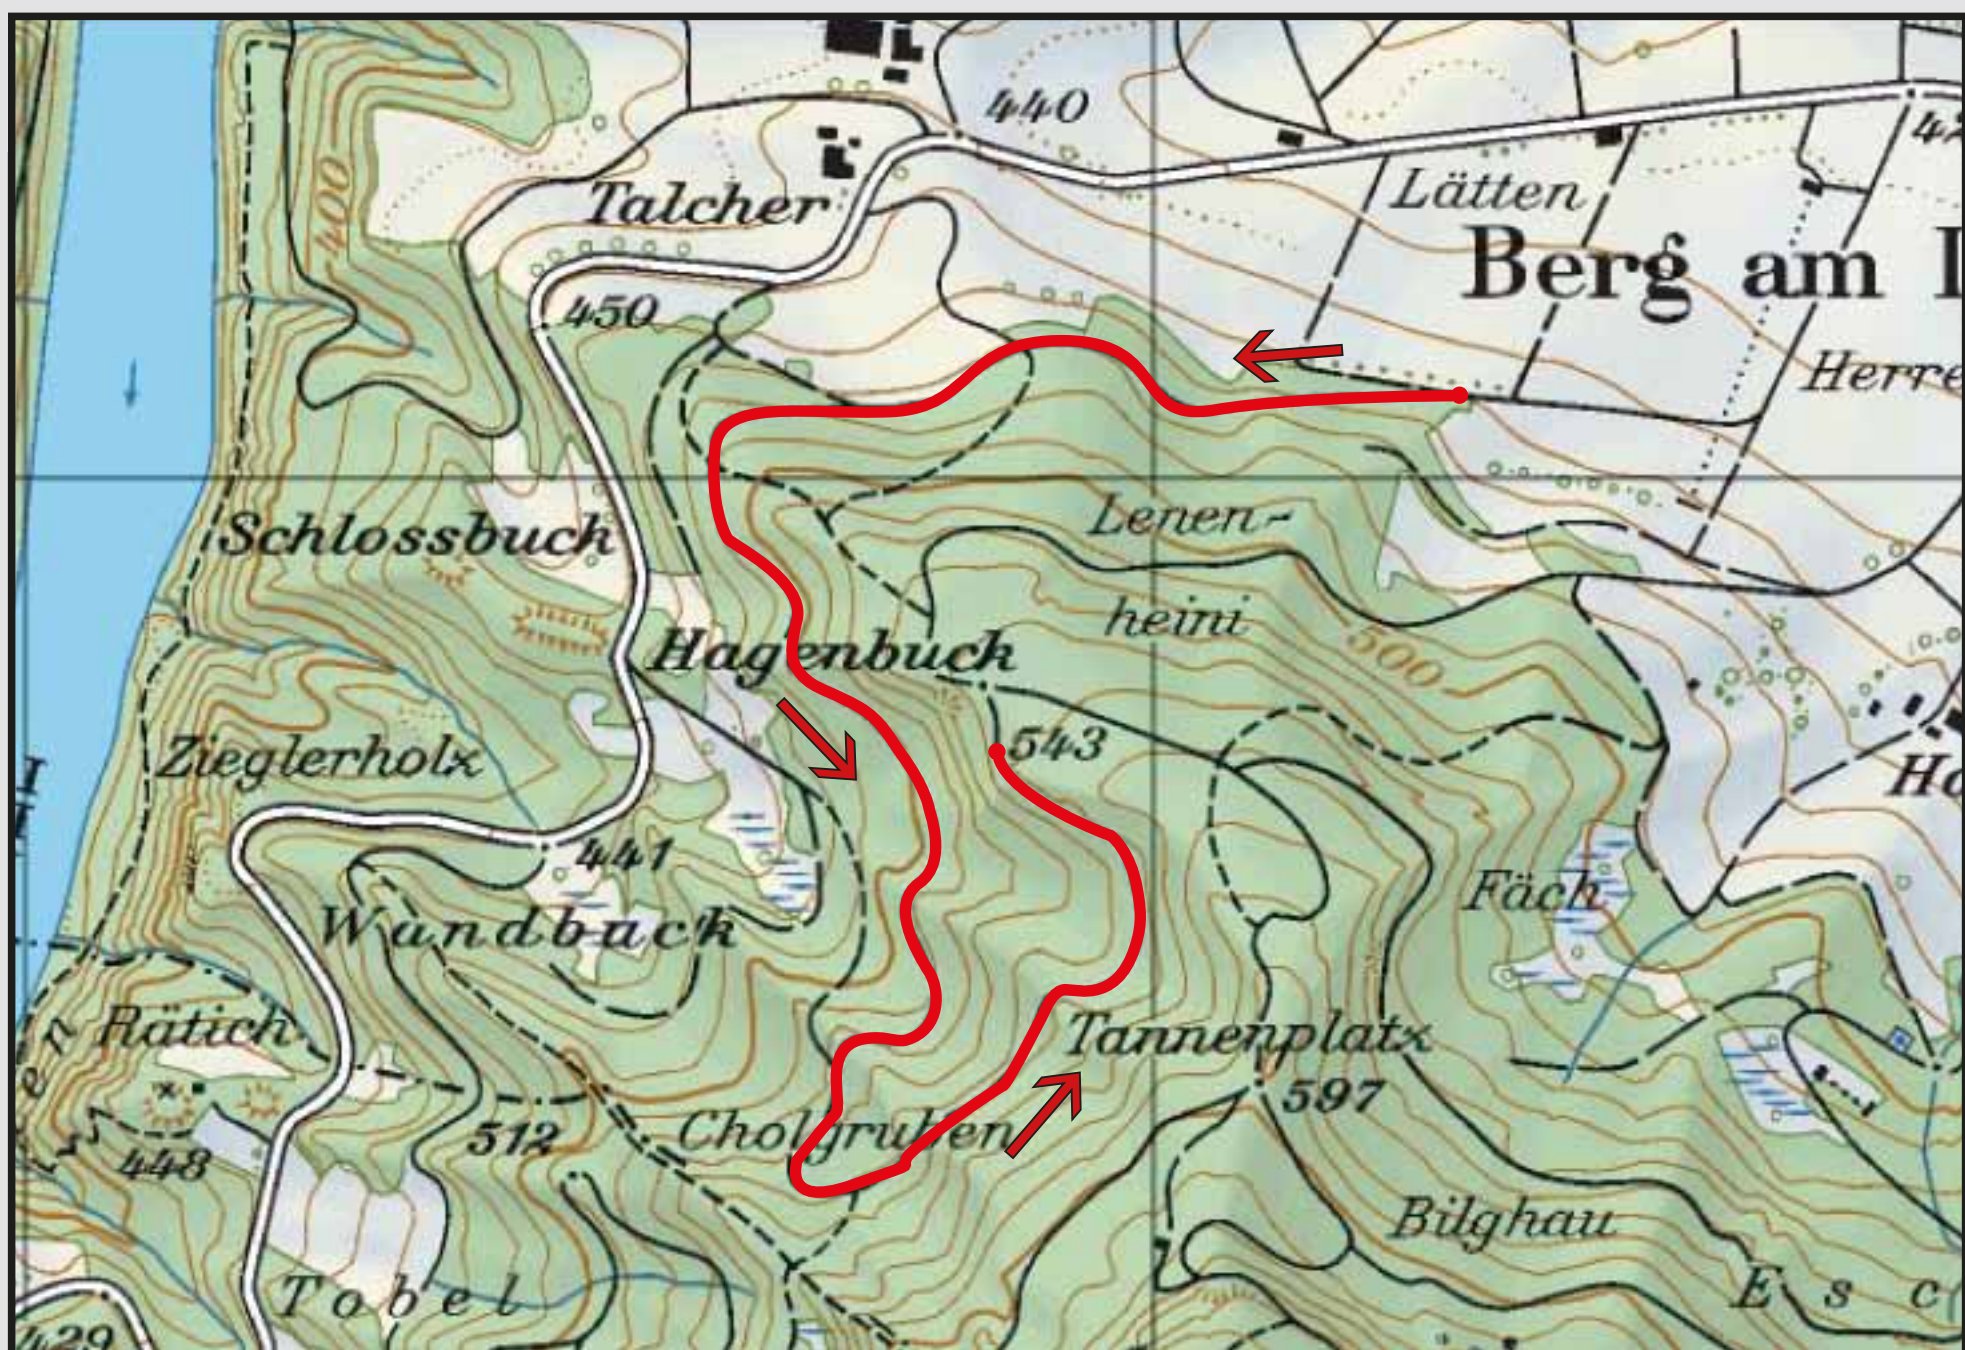

# Galoppstrecke Irchel - Hagenbuck

- **sei vorsichtig**
- **nimm Rücksicht**
- **passse deine Geschwindigkeit an**
- **achte auf unübersichtliche Stellen**

**Benützung auf eigene Verantwortung**

Reproduziert mit der Bewilligung von swisstopo (JA100022)

**Länge:** 2100 m  
**Höhenunterschied:** 90 m  
**Aufbau:** Mittelstreifeneinsandung

Die Strecke wurde mit Sponsorengeldern finanziert.

Trägerschaft ist die IG Reiten Thur mit der Unterstützung der Gemeinde Berg am Irchel.