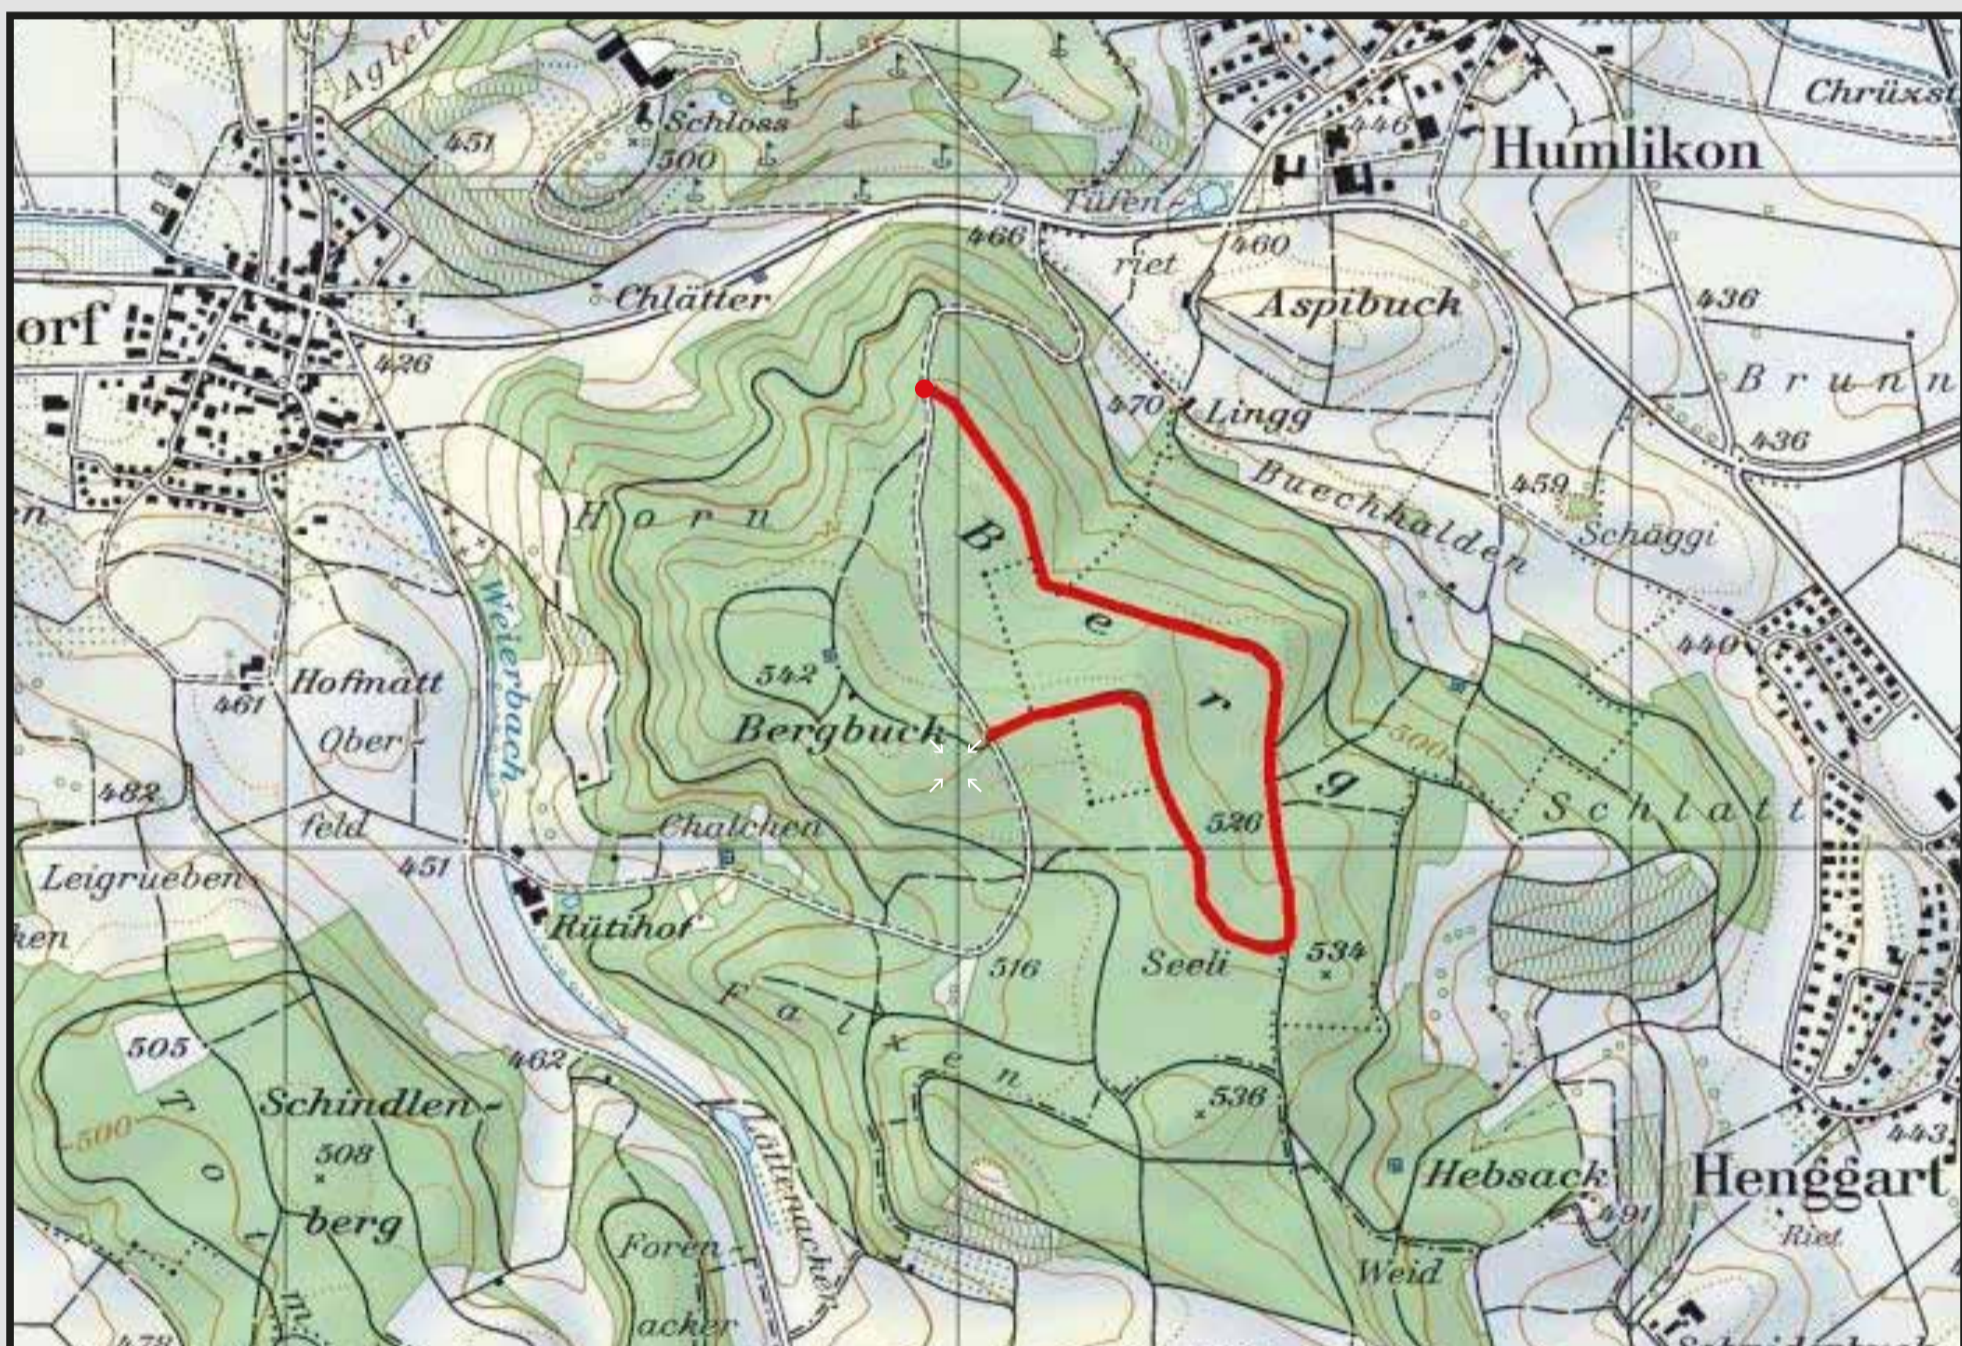

Galoppstrecke - Bergbuck

- **sei vorsichtig**
- **nimm Rücksicht**
- **lasse deine Geschwindigkeit an**
- **achte auf unübersichtliche Stellen**

Benützung auf eigene Verantwortung

Reproduziert mit der Bewilligung von swisstopo (JA100022)

Länge: 1800m
Höhenunterschied: 30m
Aufbau: Mittelstreifeneinsandung

Die Strecke wurde mit Sponsorengeldern finanziert.
Trägerschaft ist die IG Reiten Thur.

weitere Informationen: www.ReitenThur.ch